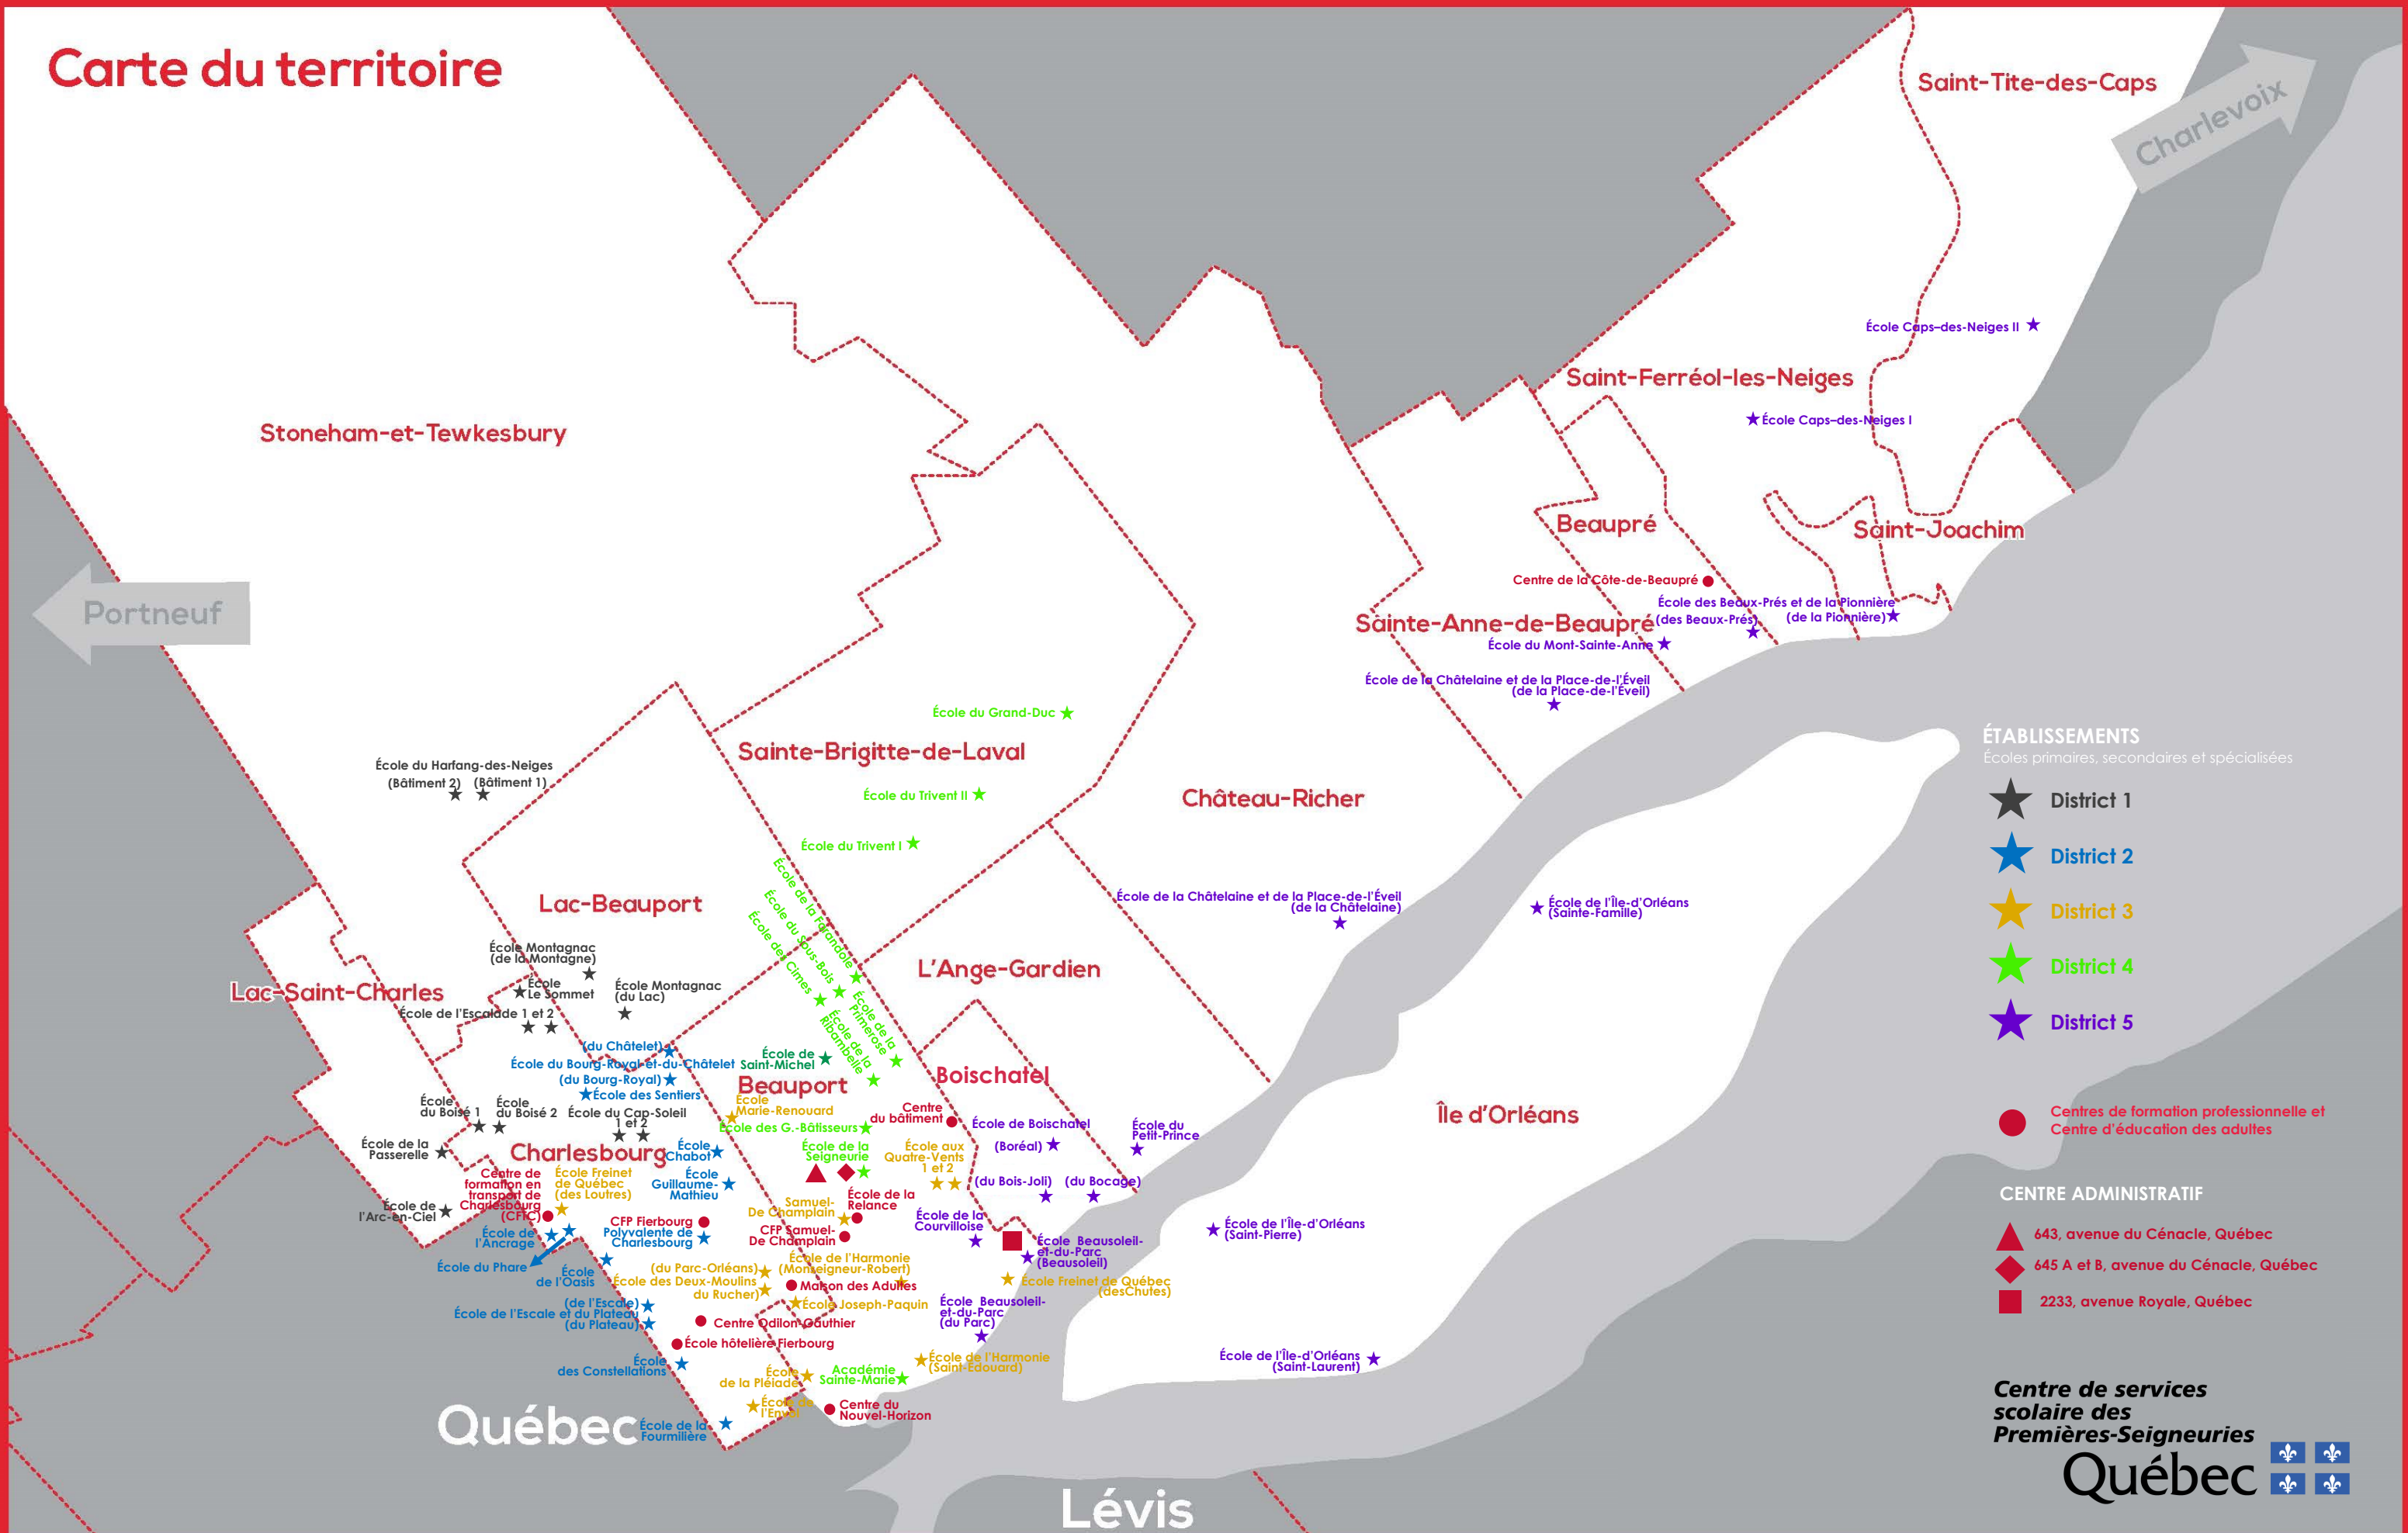

# Carte du territoire

- ÉTABLISSEMENTS**  
Écoles primaires, secondaires et spécialisées
- ★ District 1
  - ★ District 2
  - ★ District 3
  - ★ District 4
  - ★ District 5
- Centres de formation professionnelle et Centre d'éducation des adultes

- CENTRE ADMINISTRATIF**
- ▲ 643, avenue du Cénacle, Québec
  - ◆ 645 A et B, avenue du Cénacle, Québec
  - 2233, avenue Royale, Québec

CENTRE ADMINISTRATIF	ADRESSE	TÉLÉPHONE (418)	TÉLÉCOPIEUR (418)	ADRESSE COURRIEL	SITE INTERNET
Centre administratif	643, avenue du Cénacle, Québec, G1E 1B3	666-4666	666-9783	sic@cssps.gouv.qc.ca	www.cssps.gouv.qc.ca
Service des ressources matérielles	645A, avenue du Cénacle, porte 21, Québec G1E 1B3	666-4666, 8471	821-8510	srm@cssps.gouv.qc.ca	
Gestion documentaire	645B, avenue du Cénacle, porte 11, Québec G1E 1B3	666-4666, 4651	821-8408	gdocumen-taire@cssps.gouv.qc.ca	
Imprimerie	645B, avenue du Cénacle, porte 11, Québec G1E 1B3	666-4666, 4665	666-4402	imprimerie@cssps.gouv.qc.ca	
Services éducatifs	2233, avenue Royale, Québec G1C 1P3	666-4666, 6018	821-8446	sedu@cssps.gouv.qc.ca	
Service des technologies de l'information, de la recherche et du développement	2233, avenue Royale, Québec G1C 1P3	666-4666, 6019	666-6017	sti@cssps.gouv.qc.ca	
Centre de ressources pédagogiques multimédias (CRPM)	2233, avenue Royale, Québec G1C 1P3	666-4666, 6000	666-5767	crpm@cssps.gouv.qc.ca	